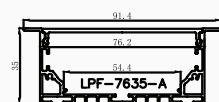

**LVP-5010-B**

**50X10X3000 mm**

**LVP-5020-M**

**50X20X3000 mm**

**LVP-5035-B**

**50X35X3000 mm**

**LVP-5035-B**

**50X35X3000 mm**

**LVP-5575-M**

**75×55×3000 mm**

**LVP-5532-B**

**32×70×3000 mm**

**LVP-7635-M**

**35×91.4×3000 mm**

■ Installation Method

Surface Mounted Diagram