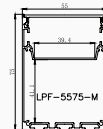

**LVP-2320-B**

**20X30X3000 mm**

**LVP-3012-B**

**11.7X37.4X3000 mm**

**LVP-3010-M**

**9.9X29.4X3000 mm**

**LVP-3010-B**

**30X10X3000 mm**

**LVP-3020-B**

**19.7×42.7×3000 mm**

**LVP-3020-M**

**10X10X3000 mm**

**LVP-4035-B**

**35×55×3000 mm**

**LVP-4010-B**

**40X10X3000 mm**

**LVP-5010-B**

**50X10X3000 mm**

**LVP-5020-M**

**50X20X3000 mm**

**LVP-5035-B**

**50X35X3000 mm**

**LVP-5035-B**

**50X35X3000 mm**

**LVP-5575-M**

**75×55×3000 mm**

**LVP-5532-B**

**32×70×3000 mm**

**LVP-7635-M**

**35×91.4×3000 mm**

■ Installation Method

Surface Mounted Diagram