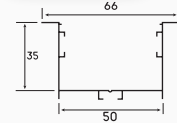

**LVP-2320-B**

**20X30X3000 mm**

**LVP-3012-B**

**11.7X37.4X3000 mm**

**LVP-3010-M**

**9.9X29.4X3000 mm**

**LVP-3010-B**

**30X10X3000 mm**

**LVP-3020-B**

**19.7×42.7×3000 mm**

**LVP-3020-M**

**10X10X3000 mm**

**LVP-4035-B**

**35×55×3000 mm**

**LVP-4010-B**

**40X10X3000 mm**

**LVP-5010-B**

**50X10X3000 mm**

**LVP-5020-M**

**50X20X3000 mm**

**LVP-5035-B**

**50X35X3000 mm**

**LVP-5035-B**

**50X35X3000 mm**

**LVP-5575-M**

**75×55×3000 mm**

**LVP-5532-B**

**32×70×3000 mm**

**LVP-7635-M**

**35×91.4×3000 mm**

■ Installation Method

Surface Mounted Diagram