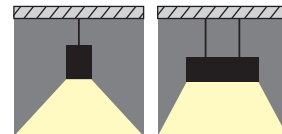

3 Complete Fixed