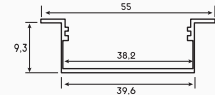

**LVP-2320-B**

**20X30X3000 mm**

**LVP-3012-B**

**11.7X37.4X3000 mm**

**LVP-3010-M**

**9.9X29.4X3000 mm**

**LVP-3010-B**

**30X10X3000 mm**

**LVP-3020-B**

**19.7×42.7×3000 mm**

**LVP-3020-M**

**10X10X3000 mm**

**LVP-4035-B**

**35×55×3000 mm**

**LVP-4010-B**

**40X10X3000 mm**

**LVP-5010-B**

**50X10X3000 mm**

**LVP-5020-M**

**50X20X3000 mm**

**LVP-5035-B**

**50X35X3000 mm**

**LVP-5035-B**

**50X35X3000 mm**

**LVP-5575-M**

**75×55×3000 mm**

**LVP-5532-B**

**32×70×3000 mm**

**LVP-7635-M**

**35×91.4×3000 mm**

■ Installation Method

Surface Mounted Diagram