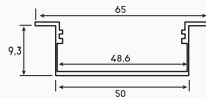

**LVP-2320-B**

**20X30X3000 mm**

**LVP-3012-B**

**11.7X37.4X3000 mm**

**LVP-3010-M**

**9.9X29.4X3000 mm**

**LVP-3010-B**

**30X10X3000 mm**

**LVP-3020-B**

**19.7×42.7×3000 mm**

**LVP-3020-M**

**10X10X3000 mm**

**LVP-4035-B**

**35×55×3000 mm**

**LVP-4010-B**

**40X10X3000 mm**

**LVP-5010-B**

**50X10X3000 mm**

**LVP-5020-M**

**50X20X3000 mm**

**LVP-5035-B**

**50X35X3000 mm**

**LVP-5035-B**

**50X35X3000 mm**

**LVP-5575-M**

**75×55×3000 mm**

**LVP-5532-B**

**32×70×3000 mm**

**LVP-7635-M**

**35×91.4×3000 mm**

■ Installation Method

Surface Mounted Diagram