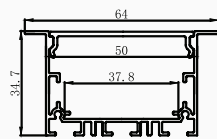

**LVP-2320-B**

**20X30X3000 mm**

**LVP-3012-B**

**11.7X37.4X3000 mm**

**LVP-3010-M**

**9.9X29.4X3000 mm**

**LVP-3010-B**

**30X10X3000 mm**

**LVP-3020-B**

**19.7×42.7×3000 mm**

**LVP-3020-M**

**10X10X3000 mm**

**LVP-4035-B**

**35×55×3000 mm**

**LVP-4010-B**

**40X10X3000 mm**

**LVP-5010-B**

**50X10X3000 mm**

**LVP-5020-M**

**50X20X3000 mm**

**LVP-5035-B**

**50X35X3000 mm**

**LVP-5035-B**

**50X35X3000 mm**

**LVP-5575-M**

**75×55×3000 mm**

**LVP-5532-B**

**32×70×3000 mm**

**LVP-7635-M**

**35×91.4×3000 mm**

■ Installation Method

Surface Mounted Diagram