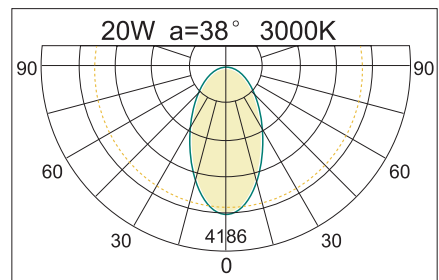

## ■ Technical Specification

Power	Dimension	EAN	CCT	CRI
10W	10W (D120*120*H140mm)  90*90mm	6925222026567	3000-6000K	>80
2*10W	2*10W (D225*120*H140mm)  190*90mm	6925222026598		
3*10W	3*10W (D310*120*H140mm)  280*90mm	6925222026529		
15W	15W (D143*143*H160mm)  120*120mm	6925222026543		
2*15W	2*15W (D250*143*H160mm)  220*120mm	6925222026574		
3*15W	3*15W (D350*143*H160mm)  320*120mm	6925222026512		
Beam Angle		15° / 24°		
Color		Black/White		
Inbut Voltage		AC 85-265V / 100-277V		