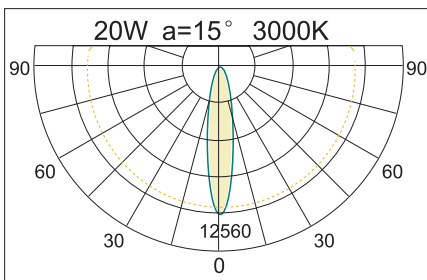

## ■ Technical Specification

Power	Dimension	EAN	CCT	CRI
10W	10W (D120*120*H140mm)  90*90mm	6925222026567	3000-6000K	>80
2*10W	2*10W (D225*120*H140mm)  190*90mm	6925222026598		
3*10W	3*10W (D310*120*H140mm)  280*90mm	6925222026529		
15W	15W (D143*143*H160mm)  120*120mm	6925222026543		
2*15W	2*15W (D250*143*H160mm)  220*120mm	6925222026574		
3*15W	3*15W (D350*143*H160mm)  320*120mm	6925222026512		
Beam Angle		15° / 24°		
Color		Black/White		
Inbut Voltage		AC 85-265V / 100-277V		