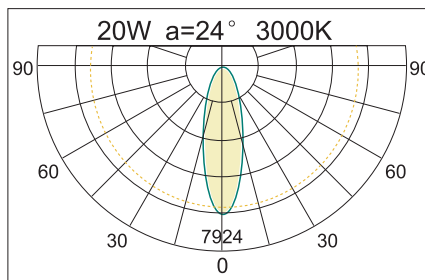

## ■ Technical Specification

Power	Dimension	EAN	CCT	CRI
10W	10W (D120*120*H140mm)  90*90mm	6925222026567	3000-6000K	>80
2*10W	2*10W (D225*120*H140mm)  190*90mm	6925222026598		
3*10W	3*10W (D310*120*H140mm)  280*90mm	6925222026529		
15W	15W (D143*143*H160mm)  120*120mm	6925222026543		
2*15W	2*15W (D250*143*H160mm)  220*120mm	6925222026574		
3*15W	3*15W (D350*143*H160mm)  320*120mm	6925222026512		
Beam Angle		15° / 24°		
Color		Black/White		
Inbut Voltage		AC 85-265V / 100-277V		