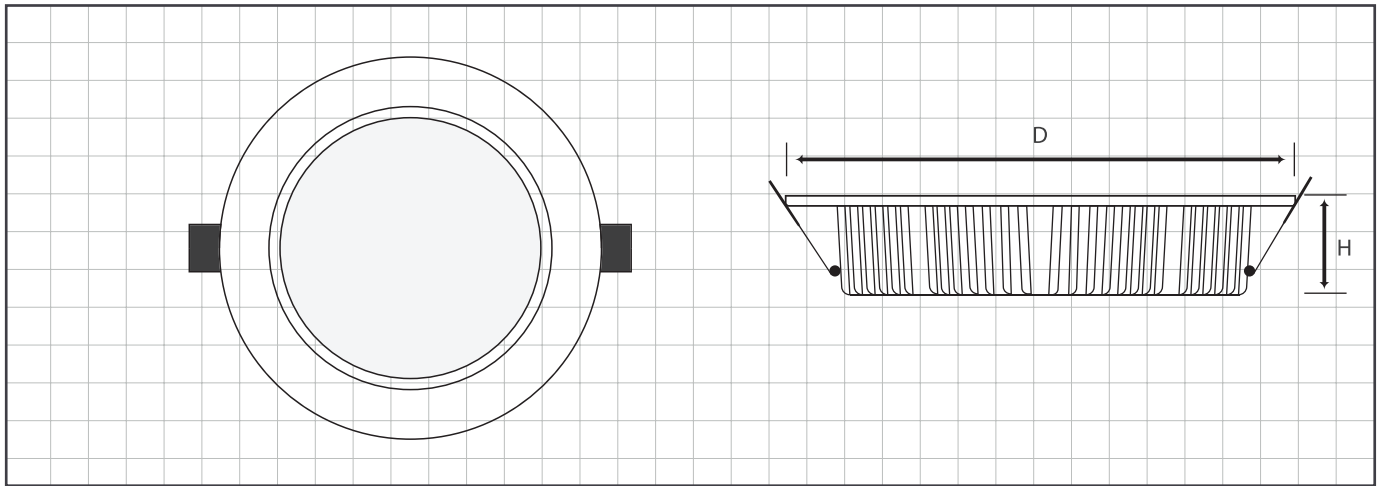

TYPE

DownLight - Recessed

■ Technical Specification

	LV-ULTA-7W	LV-ULTA-12W	LV-ULTA-16W	LV-ULTA-24W	LV-ULTA-30W
Power	7W	12W	16W	24W	30W
Efficiency	130 lm/w	130 lm/w	130 lm/w	130 lm/w	130 lm/w
Luminous flux [lm]	910	1560	2080	3120	3900
CRI	>90	>90	>90	>90	>90
Inbut Voltage	AC 100-265V	AC 100-265V	AC 100-265V	AC 100-265V	AC 100-265V
Beam Angle	180°	180°	180°	180°	180°
Chip	SMD OSRAM	SMD OSRAM	SMD OSRAM	SMD OSRAM	SMD OSRAM
Driver	EAGLERISE	EAGLERISE	EAGLERISE	EAGLERISE	EAGLERISE
Body Color	white	white	white	white	white
Dimension	D100 X H25mm	D120 X H25mm	D145 X H30mm	D178 X H30mm	D225 X H30mm
Cut-out	70mm	70mm	120mm	140mm	200mm
EAN	6925222037808	6925222037815	6925222037822	6925222037839	6925222037846

■ Technical Drawing

■ Features

180° Beam Angle

slim body

Driver Brand Options 220V 12-24V

Chip Brand Options

CREE **SAMSUNG**

IP20