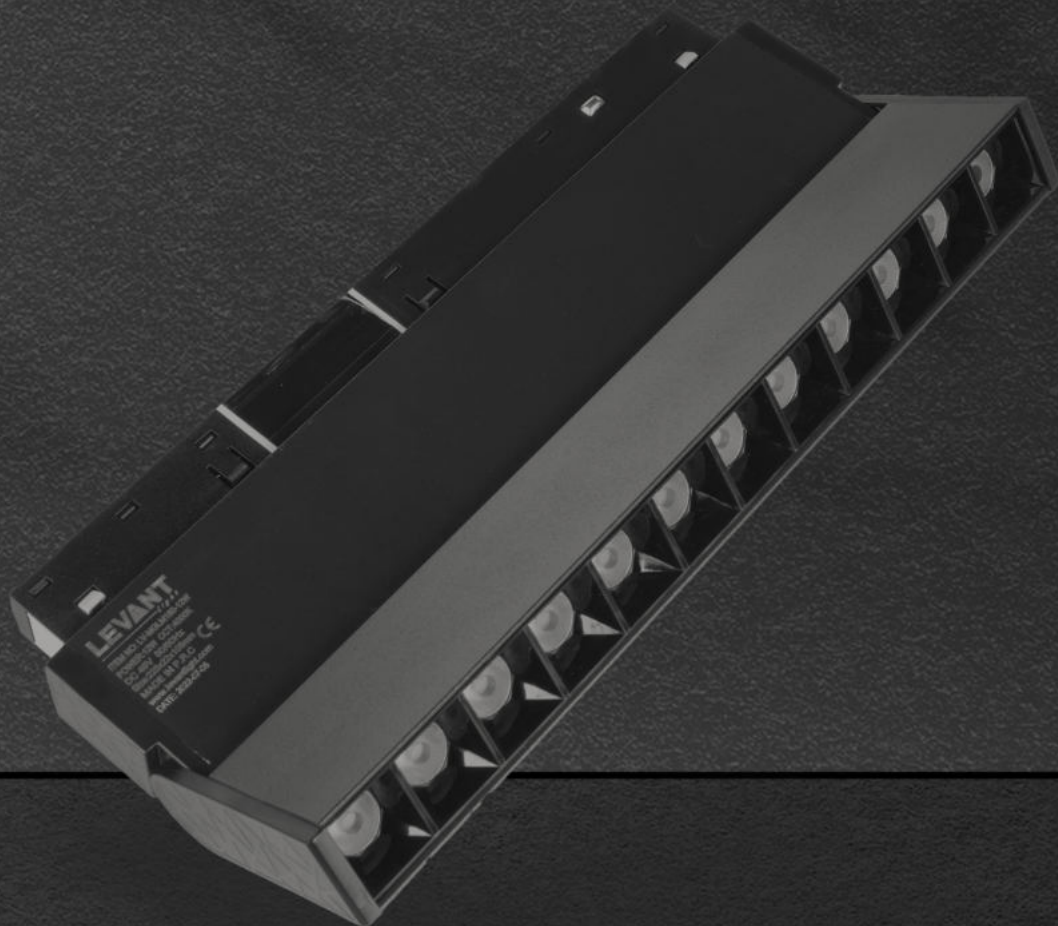

## ■ Technical Specification

	LV-MGLM180-6W	LV-MGLM180-12W	LV-MGLM180-18W	LV-MGLM180-24W
Power:	6W	12W	18W	24W
Luminous: flux [Lm]	90 lm/w	90 lm/w	90 lm/w	90 lm/w
CRI:	>90	>90	>90	>90
Input Voltage:	48V	48V	48V	48V
Chip:	Osram	Osram	Osram	Osram
Dimensions:	L112*W22*H136 mm	L225*W22*H136 mm	L355*W22*H136 mm	L485*W22*H136 mm
EAN	6925222091817	6925222091824	6925222091831	6925222091848