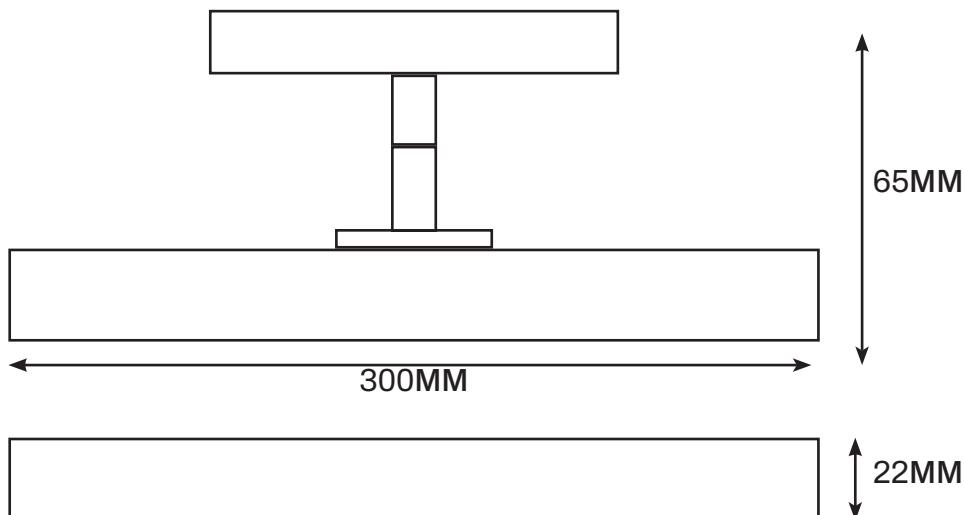

LEVANT
Light

LV-MGL-TL

	LV-MGL-TL-12W	LV-MGL-TL-24W	LV-MGL-TL-36W	LV-MGL-TL-48W
POWER:	12W	24W	36W	48W
Efficiency:	90 lm/w	90 lm/w	90 lm/w	90 lm/w
LUMINOUS: flux [lm]	1080lm	2160lm	3240lm	4320lm
CRI:	≥90	≥90	≥90	≥90
Beam angle:	180°	180°	180°	180°
Dimension:	300x22xH65mm	600x22xH65mm	900x22xH65mm	1200x22xH65mm
IP:	IP20	IP20	IP20	IP20
Material:	Aluminium	Aluminium	Aluminium	Aluminium
Body color:	Black	Black	Black	Black
Input Voltage:	DC 48 V	DC 48 V	DC 48 V	DC 48 V
EAN:	6925222092807	6925222092814	6925222092821	6925222092838

12 W	24 W
36 W	48 W

360°

48V
DC